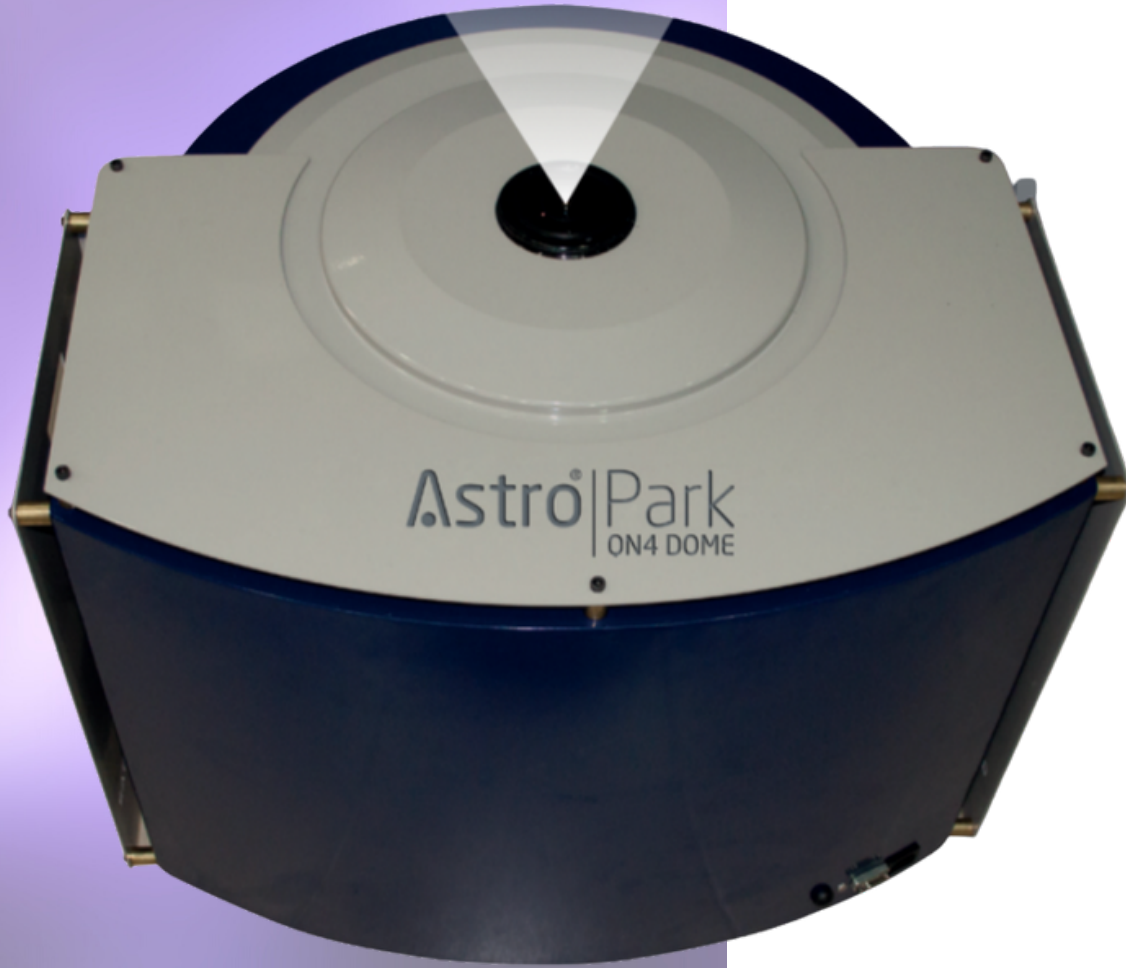

Bir yıldızevinde seyirciler dairesel bir düzenlemeyle oturarak kubbe şeklindeki tavanda çeşitli projeksiyonlar izlerler. Gösteriler çoğunlukla gökbilim konusunda yetkin bir kişi tarafından canlı olarak sunulur. Salonun ortasında yer alan yansıtıcı yıldızlar ve gezegenlerin görüntülerini kubbeye yansıtarak gece gökyüzünü canlandırır.

PLANETARYUM CİHAZLARININ TEKNİK ÖZELLİKLERİ

- **Sony Corporation keşfi olan olan 4K SXRD**
Ya da silikon x-tal (kristal) yansıtıcı tasarımı
- **Yüksek çözünürlüklü görüntü aygıtı projektörleri**
4000:1 özel tasarlanmış bir yüksek panel kontrast sağlıyor.
- **8.85 megapiksel çözünürlüğü (4096H X 2160V)**
2 megapiksel Full HD'den 4 kat daha büyüktür.
- **4K SXRD cihaz dört kez derin siyah tonları**
Keskin netlikte, yüksek kaliteli görüntüler oluşturur
Orijinal 4X2K SXRD ekranı, çözünürlüğü sağlıyor
- **RGB (kırmızı, yeşil, mavi) içeren renk yelpazesi**
26.550.000 piksel ile görüntü oluşturur
Temel renklerin her biri için

ASTROPARK QN4 FULL DOME

- **Cacarium Quanto Fisheye**
- **SXRD Yüksek Çözünürlük**

Sıvı Kristal Ekran Paneli ile 4Kx2kFull HD

OPTO-MEKANİK PLANETARYUM

Megastar, yeni jenerasyon Planetaryum Opto-Mekanik yıldız projektörüdür. İnsanların normal şartlar altında gözle görme sınırı olan 6. ve 7. kadire kadar yaklaşık 6 ile 13 bir arasında yıldızın izlenmesini sağlamaktadır. Bununla beraber derin uzay objelerinin görselliğini de oluşturmaktadır.